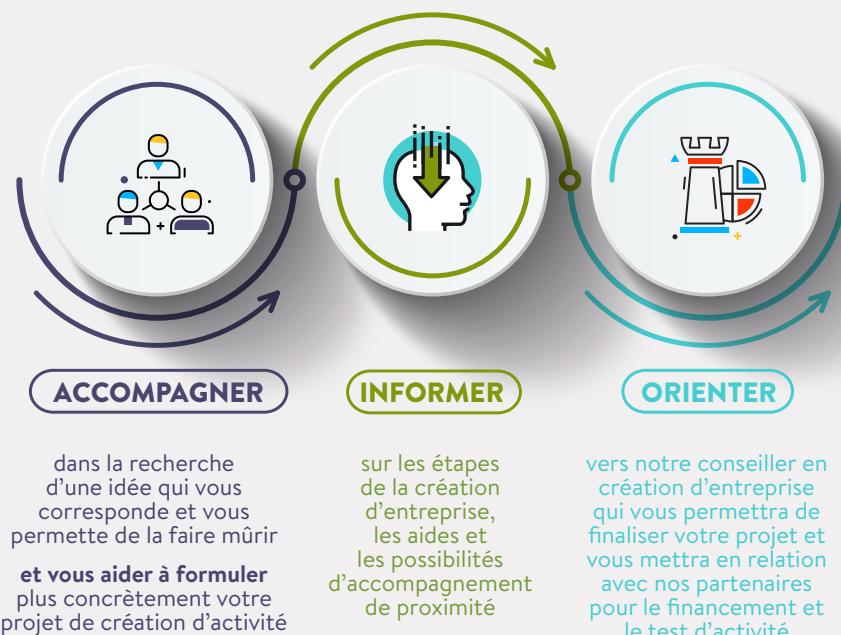

le chef de projet vous reçoit individuellement
sur rendez-vous, et anime des ateliers
collectifs pour vous :